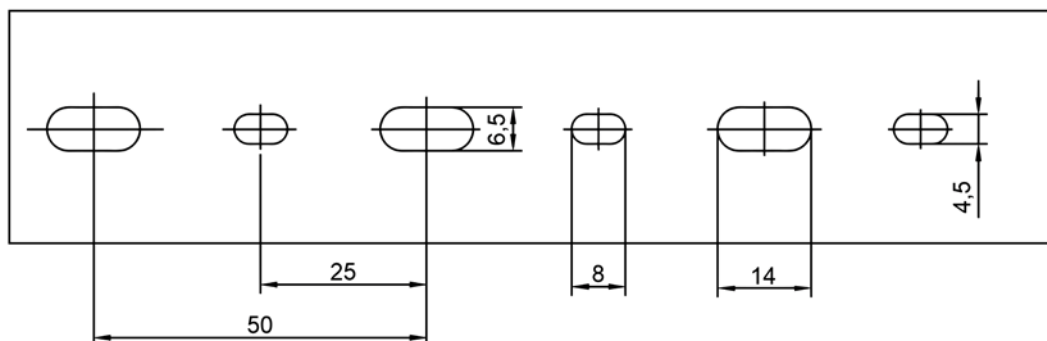

DIMENSÕES DA FURAÇÃO:

Largura da base 30mm e 50mm

Largura da base 80mm

CANALETA ABERTA

Barra de 2 Metros

CÓDIGO	MODELO	TIPO	QTDE P/ CAIXA	L / A mm	
1041255	CPA-303-PVC-CZ-F	COM FURAÇÃO	50	30	30
1041261	CPA-305-PVC-CZ-F	COM FURAÇÃO	30	30	50
1041260	CPA-308-PVC-CZ-F	COM FURAÇÃO	20	30	80
1041254	CPA-505-PVC-CZ-F	COM FURAÇÃO	18	50	50
1041257	CPA-508-PVC-CZ-F	COM FURAÇÃO	12	50	80
1041258	CPA-808-PVC-CZ-F	COM FURAÇÃO	8	80	80
1041294	CPA-1108-PVC-CZ-F	COM FURAÇÃO	5	110	80
1041289	CPA-303-PVC-CZ	SEM FURAÇÃO	50	30	30
1041295	CPA-305-PVC-CZ	SEM FURAÇÃO	30	30	50
1041284	CPA-308-PVC-CZ	SEM FURAÇÃO	20	30	80
1041286	CPA-505-PVC-CZ	SEM FURAÇÃO	18	50	50
1041280	CPA-508-PVC-CZ	SEM FURAÇÃO	12	50	80
1041292	CPA-808-PVC-CZ	SEM FURAÇÃO	8	80	80
1041283	CPA-1108-PVC-CZ	SEM FURAÇÃO	5	110	80

CANALETA SEMI ABERTA

Barra de 2 Metros

CÓDIGO	MODELO	TIPO	QTDE P/ CAIXA	L / A mm	
1041263	CPSA-303-PVC-CZ-F	COM FURAÇÃO	50	30	30
1041287	CPSA-305-PVC-CZ-F	COM FURAÇÃO	30	30	50
1041264	CPSA-308-PVC-CZ-F	COM FURAÇÃO	20	30	80
1041268	CPSA-505-PVC-CZ-F	COM FURAÇÃO	18	50	50
1041270	CPSA-508-PVC-CZ-F	COM FURAÇÃO	12	50	80
1041267	CPSA-808-PVC-CZ-F	COM FURAÇÃO	8	80	80
1041273	CPSA-1108-PVC-CZ-F	COM FURAÇÃO	5	110	80
1041274	CPSA-303-PVC-CZ	SEM FURAÇÃO	50	30	30
1041276	CPSA-305-PVC-CZ	SEM FURAÇÃO	30	30	50
1041285	CPSA-308-PVC-CZ	SEM FURAÇÃO	20	30	80
1041279	CPSA-505-PVC-CZ	SEM FURAÇÃO	18	50	50
1041291	CPSA-508-PVC-CZ	SEM FURAÇÃO	12	50	80
1041281	CPSA-808-PVC-CZ	SEM FURAÇÃO	8	80	80
1041293	CPSA-1108-PVC-CZ	SEM FURAÇÃO	5	110	80