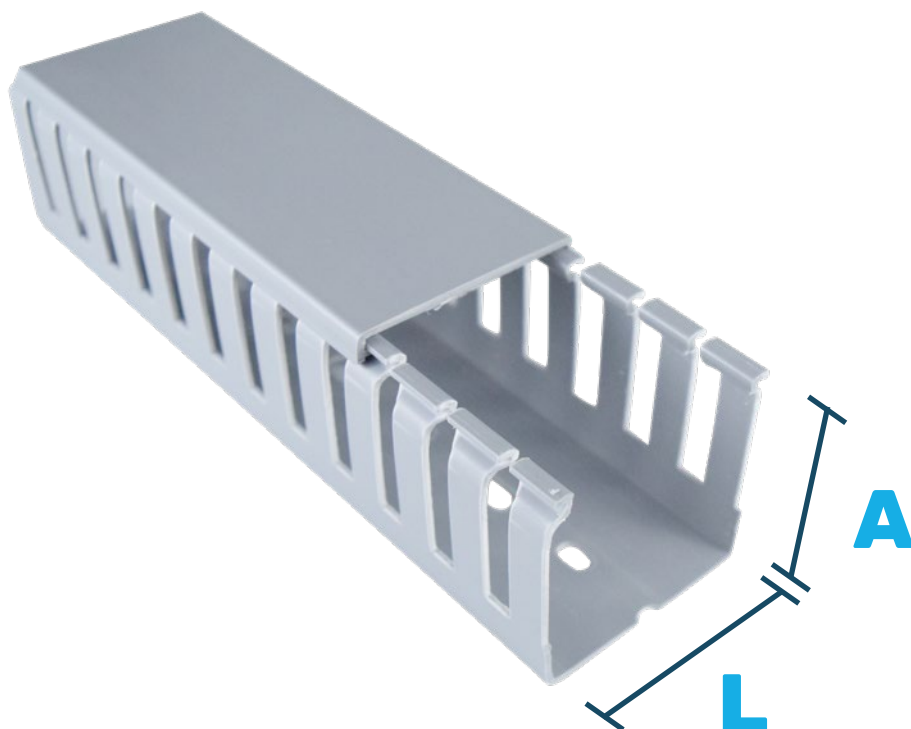

DIMENSÕES DA FURAÇÃO:

Largura da base 30mm e 50mm

Largura da base 80mm

CANALETA ABERTA

Barra de 2 Metros

CÓDIGO	MODELO	TIPO	QTDE P/ CAIXA	L / A mm	
1041255	CPA-303-PVC-CZ-F	COM FURAÇÃO	50	30	30
1041261	CPA-305-PVC-CZ-F	COM FURAÇÃO	30	30	50
1041260	CPA-308-PVC-CZ-F	COM FURAÇÃO	20	30	80
1041254	CPA-505-PVC-CZ-F	COM FURAÇÃO	18	50	50
1041257	CPA-508-PVC-CZ-F	COM FURAÇÃO	12	50	80
1041258	CPA-808-PVC-CZ-F	COM FURAÇÃO	8	80	80
1041294	CPA-1108-PVC-CZ-F	COM FURAÇÃO	5	110	80
1041289	CPA-303-PVC-CZ	SEM FURAÇÃO	50	30	30
1041295	CPA-305-PVC-CZ	SEM FURAÇÃO	30	30	50
1041284	CPA-308-PVC-CZ	SEM FURAÇÃO	20	30	80
1041286	CPA-505-PVC-CZ	SEM FURAÇÃO	18	50	50
1041280	CPA-508-PVC-CZ	SEM FURAÇÃO	12	50	80
1041292	CPA-808-PVC-CZ	SEM FURAÇÃO	8	80	80
1041283	CPA-1108-PVC-CZ	SEM FURAÇÃO	5	110	80

CANALETA SEMI ABERTA

Barra de 2 Metros

CÓDIGO	MODELO	TIPO	QTDE P/ CAIXA	L / A mm	
1041263	CPSA-303-PVC-CZ-F	COM FURAÇÃO	50	30	30
1041287	CPSA-305-PVC-CZ-F	COM FURAÇÃO	30	30	50
1041264	CPSA-308-PVC-CZ-F	COM FURAÇÃO	20	30	80
1041268	CPSA-505-PVC-CZ-F	COM FURAÇÃO	18	50	50
1041270	CPSA-508-PVC-CZ-F	COM FURAÇÃO	12	50	80
1041267	CPSA-808-PVC-CZ-F	COM FURAÇÃO	8	80	80
1041273	CPSA-1108-PVC-CZ-F	COM FURAÇÃO	5	110	80
1041274	CPSA-303-PVC-CZ	SEM FURAÇÃO	50	30	30
1041276	CPSA-305-PVC-CZ	SEM FURAÇÃO	30	30	50
1041285	CPSA-308-PVC-CZ	SEM FURAÇÃO	20	30	80
1041279	CPSA-505-PVC-CZ	SEM FURAÇÃO	18	50	50
1041291	CPSA-508-PVC-CZ	SEM FURAÇÃO	12	50	80
1041281	CPSA-808-PVC-CZ	SEM FURAÇÃO	8	80	80
1041293	CPSA-1108-PVC-CZ	SEM FURAÇÃO	5	110	80