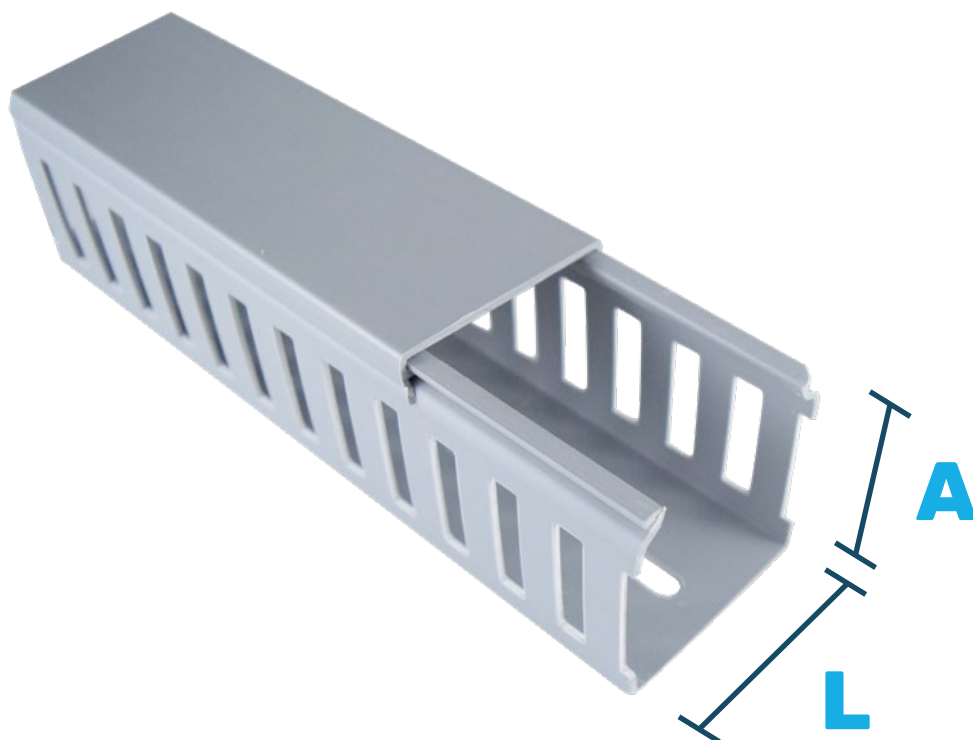

DIMENSÕES DA FURAÇÃO:

Largura da base 30mm e 50mm

Largura da base 80mm

CANALETA ABERTA

Barra de 2 Metros

CÓDIGO	MODELO	TIPO	QTDE P/ CAIXA	L / A mm	
1041255	CPA-303-PVC-CZ-F	COM FURAÇÃO	50	30	30
1041261	CPA-305-PVC-CZ-F	COM FURAÇÃO	30	30	50
1041260	CPA-308-PVC-CZ-F	COM FURAÇÃO	20	30	80
1041254	CPA-505-PVC-CZ-F	COM FURAÇÃO	18	50	50
1041257	CPA-508-PVC-CZ-F	COM FURAÇÃO	12	50	80
1041258	CPA-808-PVC-CZ-F	COM FURAÇÃO	8	80	80
1041294	CPA-1108-PVC-CZ-F	COM FURAÇÃO	5	110	80
1041289	CPA-303-PVC-CZ	SEM FURAÇÃO	50	30	30
1041295	CPA-305-PVC-CZ	SEM FURAÇÃO	30	30	50
1041284	CPA-308-PVC-CZ	SEM FURAÇÃO	20	30	80
1041286	CPA-505-PVC-CZ	SEM FURAÇÃO	18	50	50
1041280	CPA-508-PVC-CZ	SEM FURAÇÃO	12	50	80
1041292	CPA-808-PVC-CZ	SEM FURAÇÃO	8	80	80
1041283	CPA-1108-PVC-CZ	SEM FURAÇÃO	5	110	80

CANALETA SEMI ABERTA

Barra de 2 Metros

CÓDIGO	MODELO	TIPO	QTDE P/ CAIXA	L / A mm	
1041263	CPSA-303-PVC-CZ-F	COM FURAÇÃO	50	30	30
1041287	CPSA-305-PVC-CZ-F	COM FURAÇÃO	30	30	50
1041264	CPSA-308-PVC-CZ-F	COM FURAÇÃO	20	30	80
1041268	CPSA-505-PVC-CZ-F	COM FURAÇÃO	18	50	50
1041270	CPSA-508-PVC-CZ-F	COM FURAÇÃO	12	50	80
1041267	CPSA-808-PVC-CZ-F	COM FURAÇÃO	8	80	80
1041273	CPSA-1108-PVC-CZ-F	COM FURAÇÃO	5	110	80
1041274	CPSA-303-PVC-CZ	SEM FURAÇÃO	50	30	30
1041276	CPSA-305-PVC-CZ	SEM FURAÇÃO	30	30	50
1041285	CPSA-308-PVC-CZ	SEM FURAÇÃO	20	30	80
1041279	CPSA-505-PVC-CZ	SEM FURAÇÃO	18	50	50
1041291	CPSA-508-PVC-CZ	SEM FURAÇÃO	12	50	80
1041281	CPSA-808-PVC-CZ	SEM FURAÇÃO	8	80	80
1041293	CPSA-1108-PVC-CZ	SEM FURAÇÃO	5	110	80