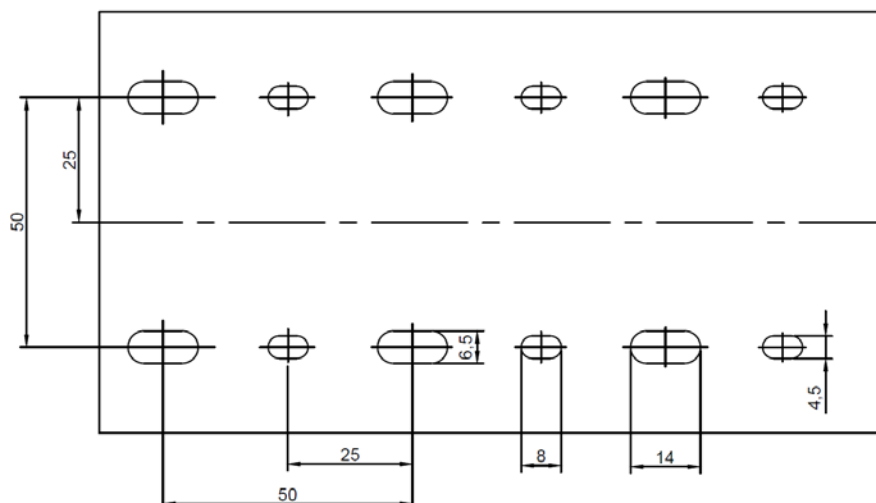

DIMENSÕES DA FURAÇÃO:

Largura da base 30mm e 50mm

Largura da base 80mm

CANALETA ABERTA

Barra de 2 Metros

CÓDIGO	MODELO	TIPO	QTDE P/ CAIXA	L / A mm	
1041255	CPA-303-PVC-CZ-F	COM FURAÇÃO	50	30	30
1041261	CPA-305-PVC-CZ-F	COM FURAÇÃO	30	30	50
1041260	CPA-308-PVC-CZ-F	COM FURAÇÃO	20	30	80
1041254	CPA-505-PVC-CZ-F	COM FURAÇÃO	18	50	50
1041257	CPA-508-PVC-CZ-F	COM FURAÇÃO	12	50	80
1041258	CPA-808-PVC-CZ-F	COM FURAÇÃO	8	80	80
1041294	CPA-1108-PVC-CZ-F	COM FURAÇÃO	5	110	80
1041289	CPA-303-PVC-CZ	SEM FURAÇÃO	50	30	30
1041295	CPA-305-PVC-CZ	SEM FURAÇÃO	30	30	50
1041284	CPA-308-PVC-CZ	SEM FURAÇÃO	20	30	80
1041286	CPA-505-PVC-CZ	SEM FURAÇÃO	18	50	50
1041280	CPA-508-PVC-CZ	SEM FURAÇÃO	12	50	80
1041292	CPA-808-PVC-CZ	SEM FURAÇÃO	8	80	80
1041283	CPA-1108-PVC-CZ	SEM FURAÇÃO	5	110	80

CANALETA SEMI ABERTA

Barra de 2 Metros

CÓDIGO	MODELO	TIPO	QTDE P/ CAIXA	L / A mm	
1041263	CPSA-303-PVC-CZ-F	COM FURAÇÃO	50	30	30
1041287	CPSA-305-PVC-CZ-F	COM FURAÇÃO	30	30	50
1041264	CPSA-308-PVC-CZ-F	COM FURAÇÃO	20	30	80
1041268	CPSA-505-PVC-CZ-F	COM FURAÇÃO	18	50	50
1041270	CPSA-508-PVC-CZ-F	COM FURAÇÃO	12	50	80
1041267	CPSA-808-PVC-CZ-F	COM FURAÇÃO	8	80	80
1041273	CPSA-1108-PVC-CZ-F	COM FURAÇÃO	5	110	80
1041274	CPSA-303-PVC-CZ	SEM FURAÇÃO	50	30	30
1041276	CPSA-305-PVC-CZ	SEM FURAÇÃO	30	30	50
1041285	CPSA-308-PVC-CZ	SEM FURAÇÃO	20	30	80
1041279	CPSA-505-PVC-CZ	SEM FURAÇÃO	18	50	50
1041291	CPSA-508-PVC-CZ	SEM FURAÇÃO	12	50	80
1041281	CPSA-808-PVC-CZ	SEM FURAÇÃO	8	80	80
1041293	CPSA-1108-PVC-CZ	SEM FURAÇÃO	5	110	80