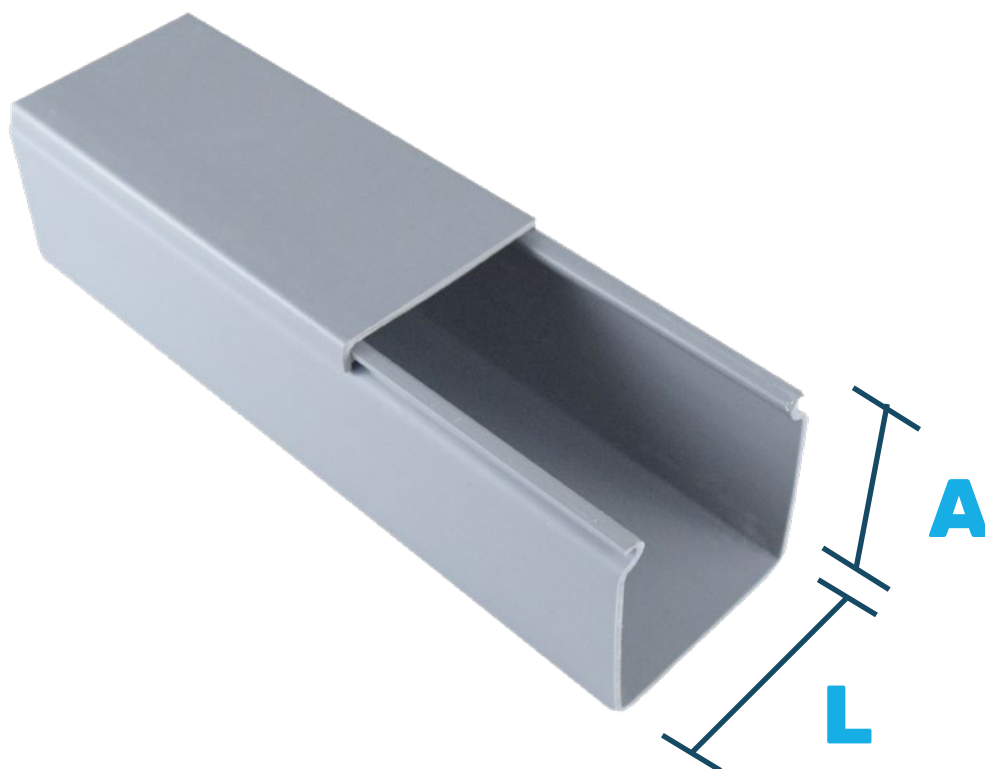

CANALETA FECHADA

Barra de 2 Metros

CÓDIGO	MODELO	TIPO	QTDE P/ CAIXA	L / A mm	
1041259	CPF-303-PVC-CZ-F	COM FURAÇÃO	50	30	30
1041265	CPF-305-PVC-CZ-F	COM FURAÇÃO	30	30	50
1041269	CPF-308-PVC-CZ-F	COM FURAÇÃO	20	30	80
1041256	CPF-505-PVC-CZ-F	COM FURAÇÃO	18	50	50
1041266	CPF-508-PVC-CZ-F	COM FURAÇÃO	12	50	80
1041262	CPF-808-PVC-CZ-F	COM FURAÇÃO	8	80	80
1041272	CPF-1108-PVC-CZ-F	COM FURAÇÃO	5	110	80
1041288	CPF-303-PVC-CZ	SEM FURAÇÃO	50	30	30
1041275	CPF-305-PVC-CZ	SEM FURAÇÃO	30	30	50
1041277	CPF-308-PVC-CZ	SEM FURAÇÃO	20	30	80
1041278	CPF-505-PVC-CZ	SEM FURAÇÃO	18	50	50
1041290	CPF-508-PVC-CZ	SEM FURAÇÃO	12	50	80
1041296	CPF-808-PVC-CZ	SEM FURAÇÃO	8	80	80
1041282	CPF-1108-PVC-CZ	SEM FURAÇÃO	5	110	80