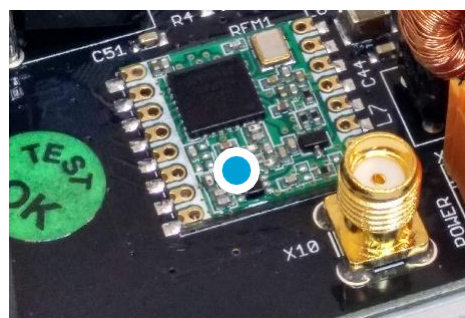

Software SCADA

Software de monitoramento e controle incluído em toda a nossa gama de produtos.

SSX

Smart String Box

NOVO 2022

LEITURA DE VALORES COM VISUAL WEBDOM SSX

Ref. Producto:
SHX000202.X

Transceptor sem fio LoRa opcional e antena ao ar livre IP67 com cabo conector SMA de 40 cm.

Monitoramento Eletrônico de condutores que permitem a medição automática da corrente e da tensão gerada pelos painéis fotovoltaicos.

O novo sistema baseado no Efeito Hall, é a terceira geração do produto, com o maior número de insumos (até 32) de forma compacta e eficiente. O Webdom SSXEVO incorpora, além da interface tradicional Modbus-RTU, um sistema de comunicação sem fio baseado na nova tecnologia LoRa™ de longo alcance.

Opções de comunicação:

LORA WIRELESS

RS-485

FIBRA ÓPTICA

WEBDOM QUALITY
VERIFIED PRODUCT

APLICAÇÃO VISUAL WEBDOM SSX

Aponte a câmera para o Código QR da placa e espere que ela a reconheça. Toque na janela pop-up que aparecerá para acessar o aplicativo Visual Webdom SSX. Valores de leitura de cada sequência e status operacional do produto.